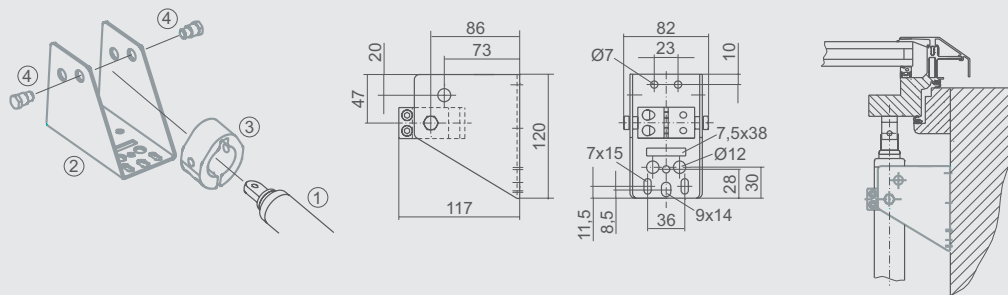

Montage: WSB 300 0002

1. Spindelmotor 2. Motorbeslag 3. Klemring 4. Skrue