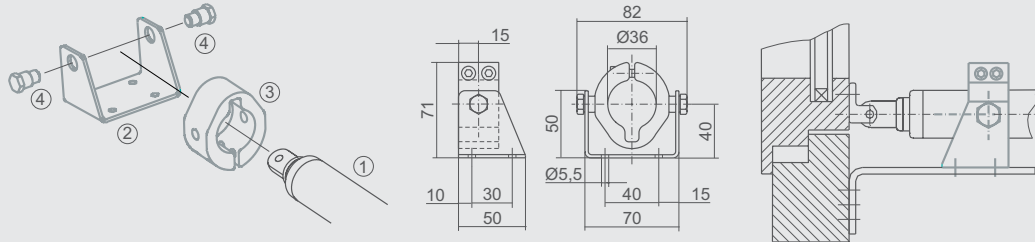

Montage: WSB 300 0001

1. Spindelmotor 2. Motorbeslag 3. Klemring 4. Skrue